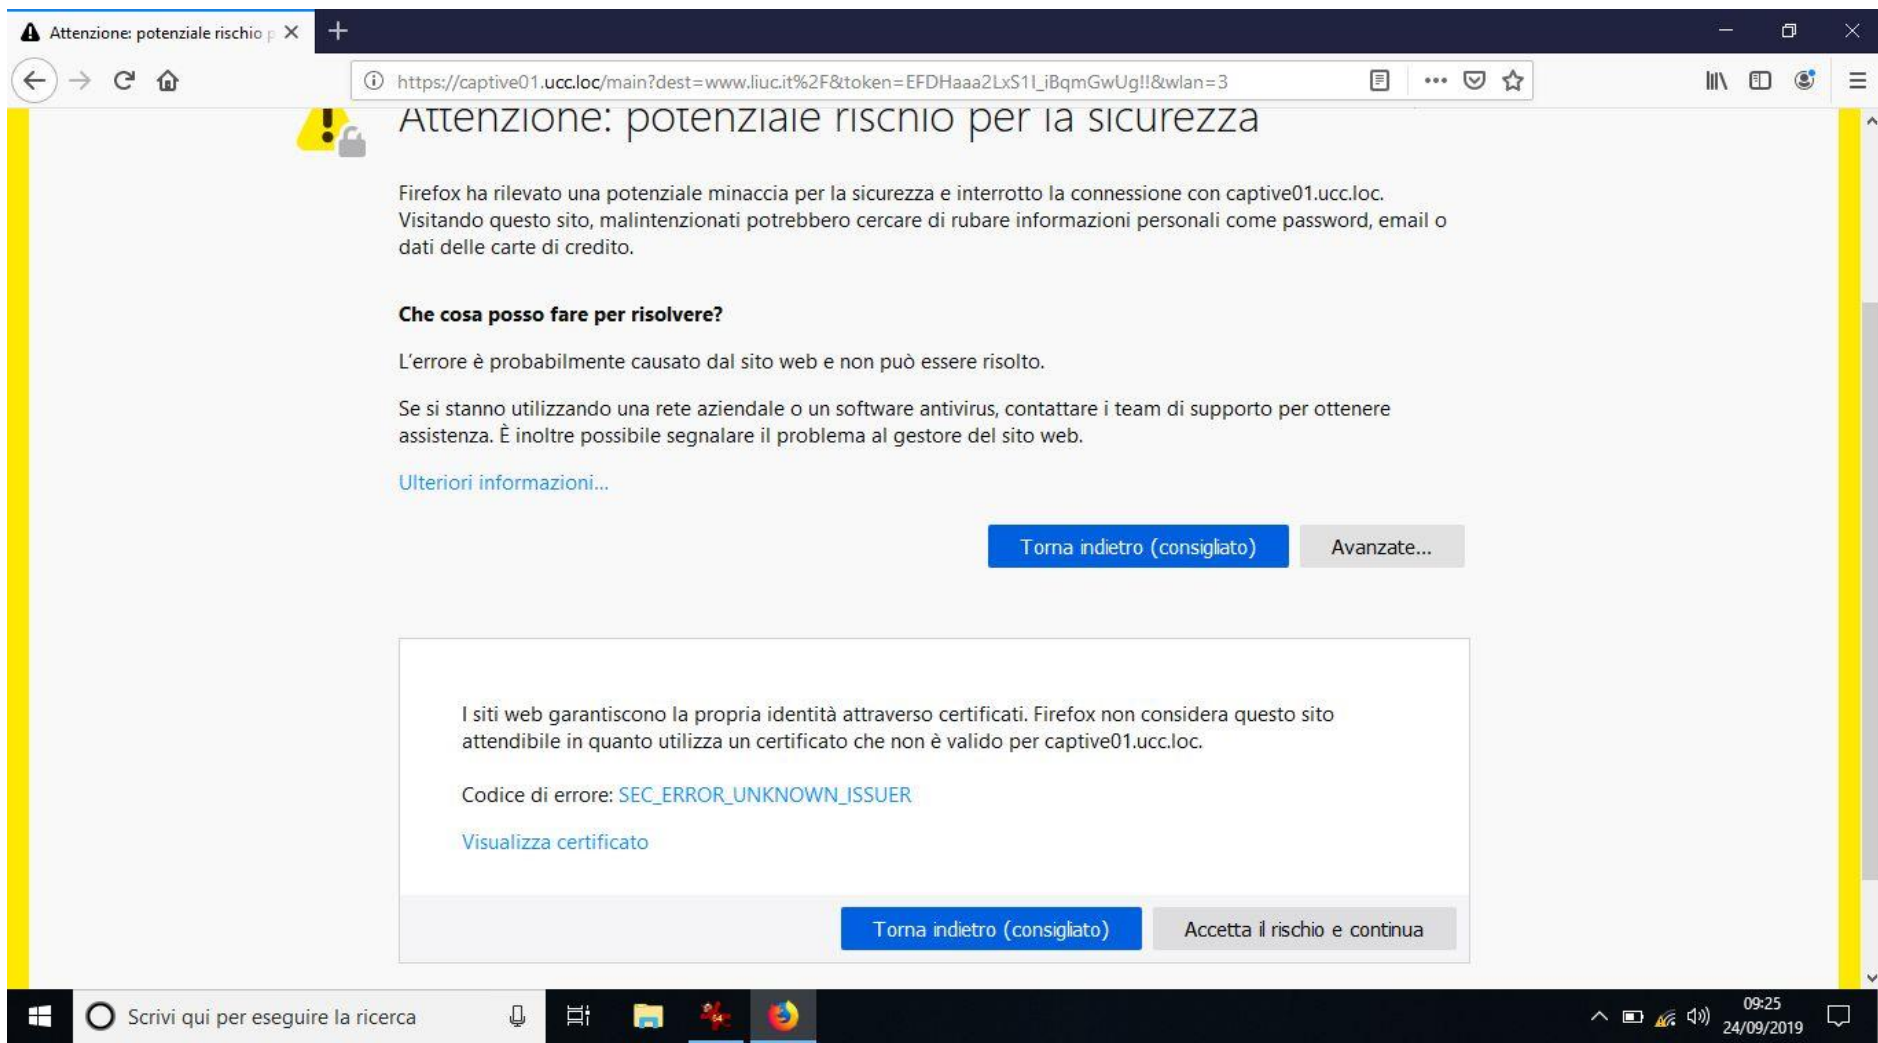

UNA VOLTA CONNESSI APRIRE IL BROWSER (qui nell'esempio FIREFOX), IL SISTEMA VI PORTA ALLA PAGINA DI ACCESSO E MOSTRA UN AVVISO RIGUARDANTE IL CERTIFICATO, CLICcate SU «AVANZATE» E POI «ACCETTA IL RISCHIO E CONTINUA».

LA FINESTRA DEL CERTIFICATO CAMBIA A SECONDA DEI BROWSER E DELLE LORO VERSIONI, POTRESTE TROVARE DICITURE LEGGERMETE DIVERSE COME «PROCEDI SUL SITO» O SOTTO LA VOCE DETTAGLI «CONTINUA PER LA PAGINA WEB»

NEL CASO IL PROCESSO NON SIA AUTOMATICO INSERITE UN INDIRIZZO WEB Es. QUELLO LIUC NELLA BARRA INDIRIZZI.

ATTENZIONE LE ULTIME VERSIONI DI GOOGLE CHROME NON PERMETTONO DI CONTINUARE, PER EFFETTUARE IL LOGIN USATE UN BROWSER DIVERSO