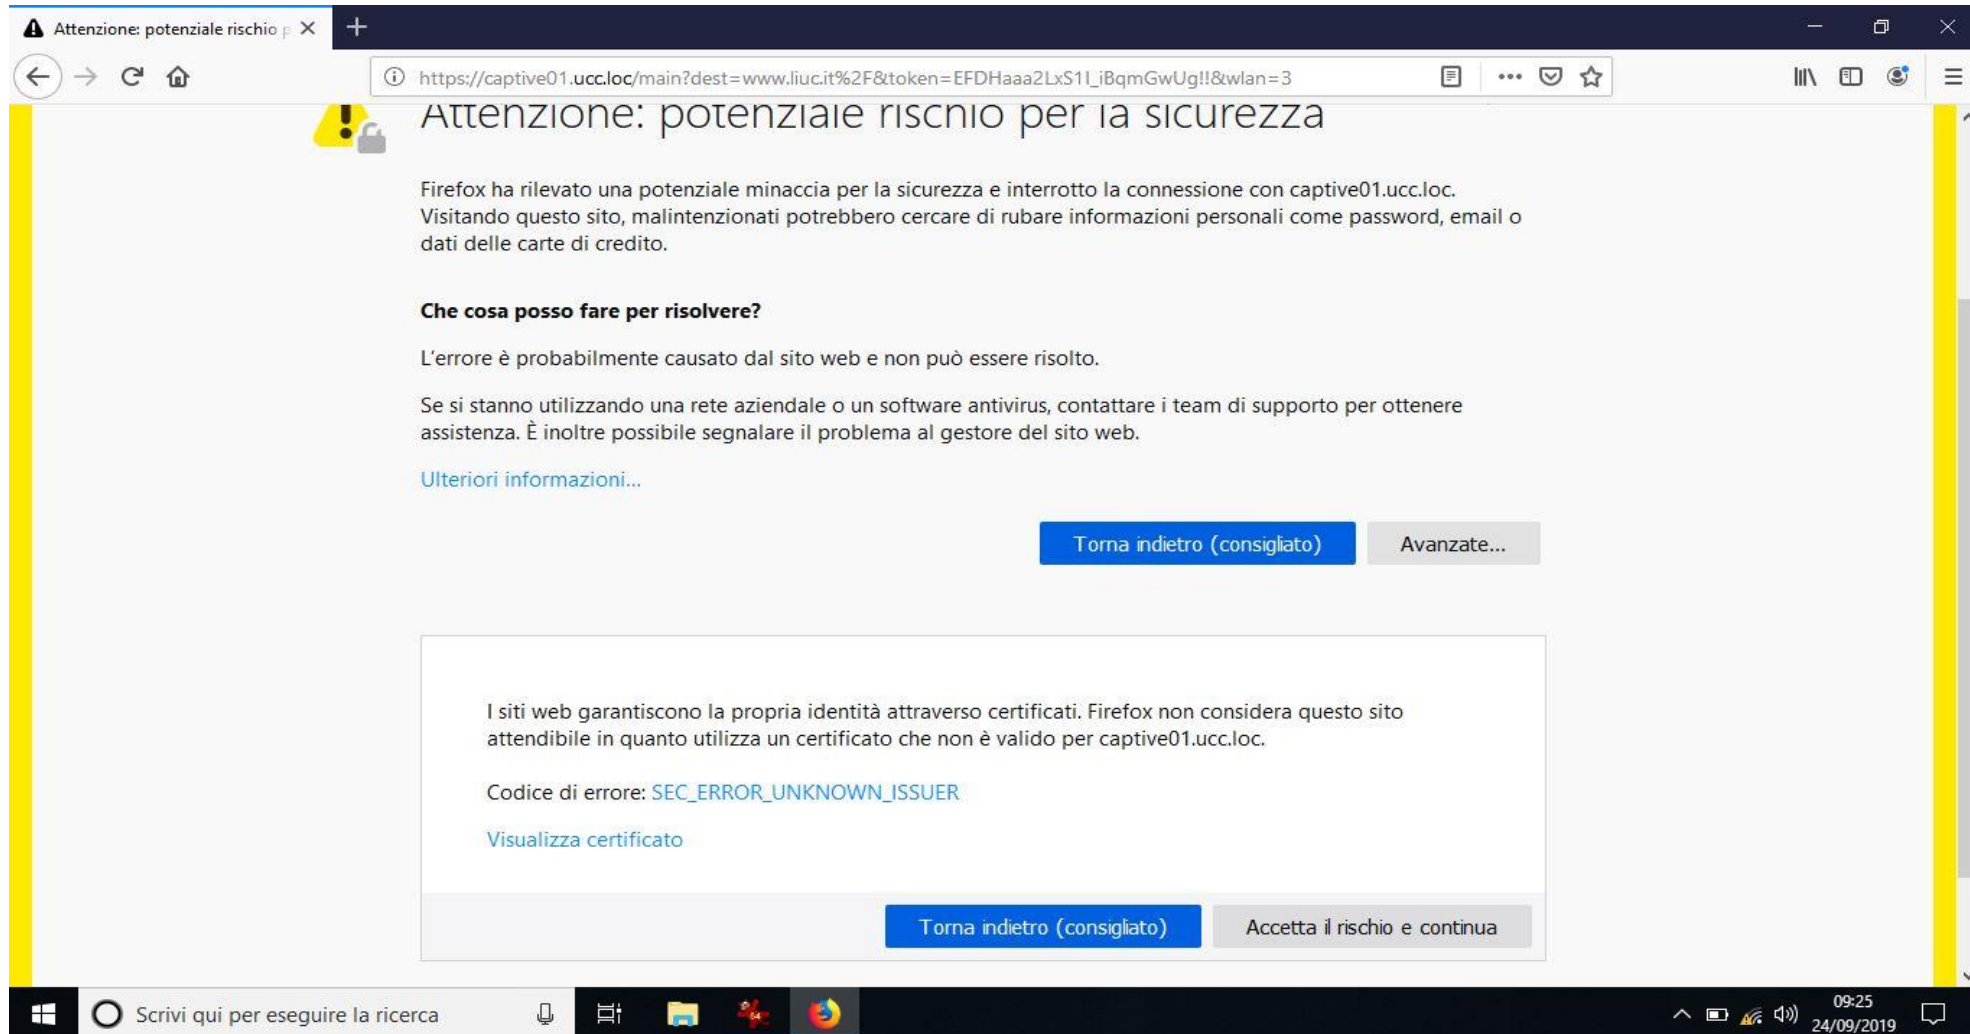

## CONNETTERSI ALLA RETE WiFiIUCbs

Una volta connessi aprire il browser (qui nell'esempio FIREFOX), il sistema vi porta alla pagina di accesso e potrebbe mostrare un avviso riguardante il certificato, cliccate su «avanzate» e poi «accetta il rischio e continua».

la finestra del certificato cambia a seconda dei browser e delle loro versioni, potreste trovare diciture leggermente diverse come «procedi sul sito» o sotto la voce dettagli «continua per la pagina web»

nel caso il processo non sia automatico inserite un indirizzo web es. quello LIUC nella barra indirizzi.

**ATTENZIONE LE ULTIME VERSIONI DI GOOGLE CHROME NON PERMETTONO DI CONTINUARE, PER EFFETTUARE IL LOGIN USATE UN BROWSER DIVERSO**